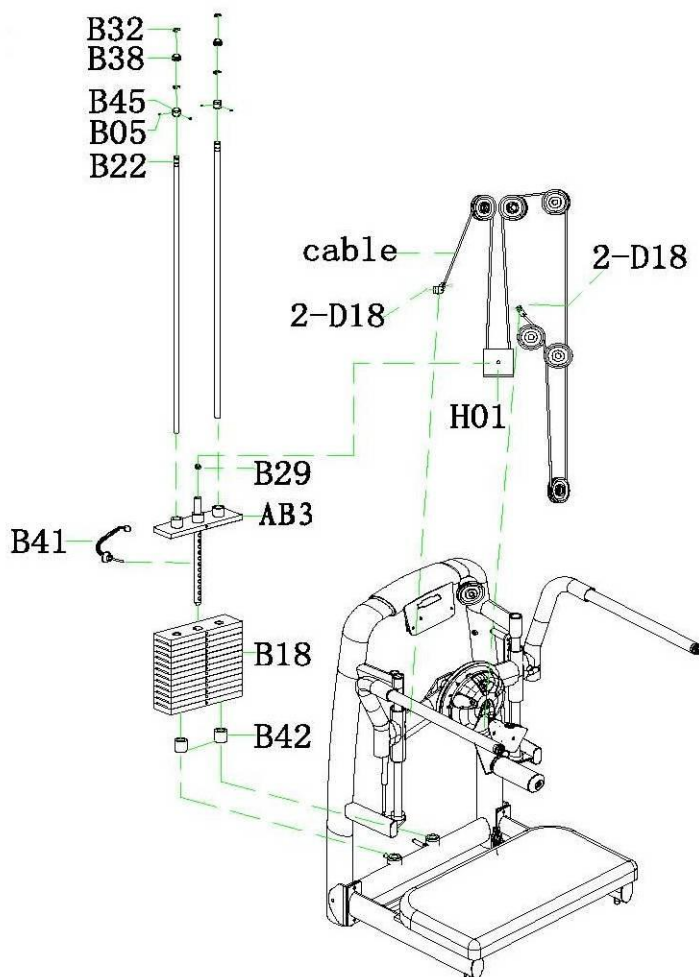

Если у Вас возникли какие-либо вопросы по эксплуатации данного тренажера, свяжитесь со службой технической поддержки или уполномоченным дилером, у которого Вы приобрели тренажер.

Тип	грузоблочный станок
Рама	станина 60*120*2.5/3.0 мм., двухслойная покраска.
Рычаги	зависимые
Тросы	стальной витой $\varnothing 3.5$ мм. с PVC оболочкой, общий диаметр 5.5 мм.
Рукоятки	сверхнадежные с вечным TVP покрытием (термопластичный вулканизат)
Нагрузка	весовые плиты
Сидение	наполнитель из PU поролона, обивка из искусственной кожи (ролик)
Регулировка положения сидения	нет
Размер тренажера в рабочем состоянии (Д*Ш*В)	1200*1080*1530 мм.
Вес стека	80 кг.
Вес нетто	238 кг.
Вес брутто	318 кг.
Гарантия	3 года.

СХЕМА КРЕПЛЕНИЯ КАБЕЛЯ:

Необходимые инструменты:

- М6 Шестигранный гаечный ключ
- М5 Шестигранный гаечный ключ
- Крестовая отвертка
- Два ключа 13-16
- Два ключа 17-19
- Ключ 22-24

ШАГ 1

№	Название	Размер	Кол-во
AB1	Боковая опора в сборе		1
AC1	Основная рама в сборе		1
M13	Опора для ног		1
M14	Винт		2
M15	Прокладка		2
M16	Гайка		2
B15	Винт	M8*15L	2
B26	Гайка	M12	4
C22	Прокладка	M12	9
E09	Винт	M12*25L	6

ШАГ 3

№	Название	Размер	Кол-во
АН1			1
АС1			1
АС2			1
АС3			1
АФ2			1
АФ3			1
Л05			7
С01			1
В24			2
Л01			2
М15			3
В15			3

ШАГ 4

№	Название	Размер	Кол-во
AH1			1
AC1			1
AC2			1
AC3			1
AF2			1
AF3			1
L05			7
C01			1
B24			2
L01			2
M15			3
B15			3