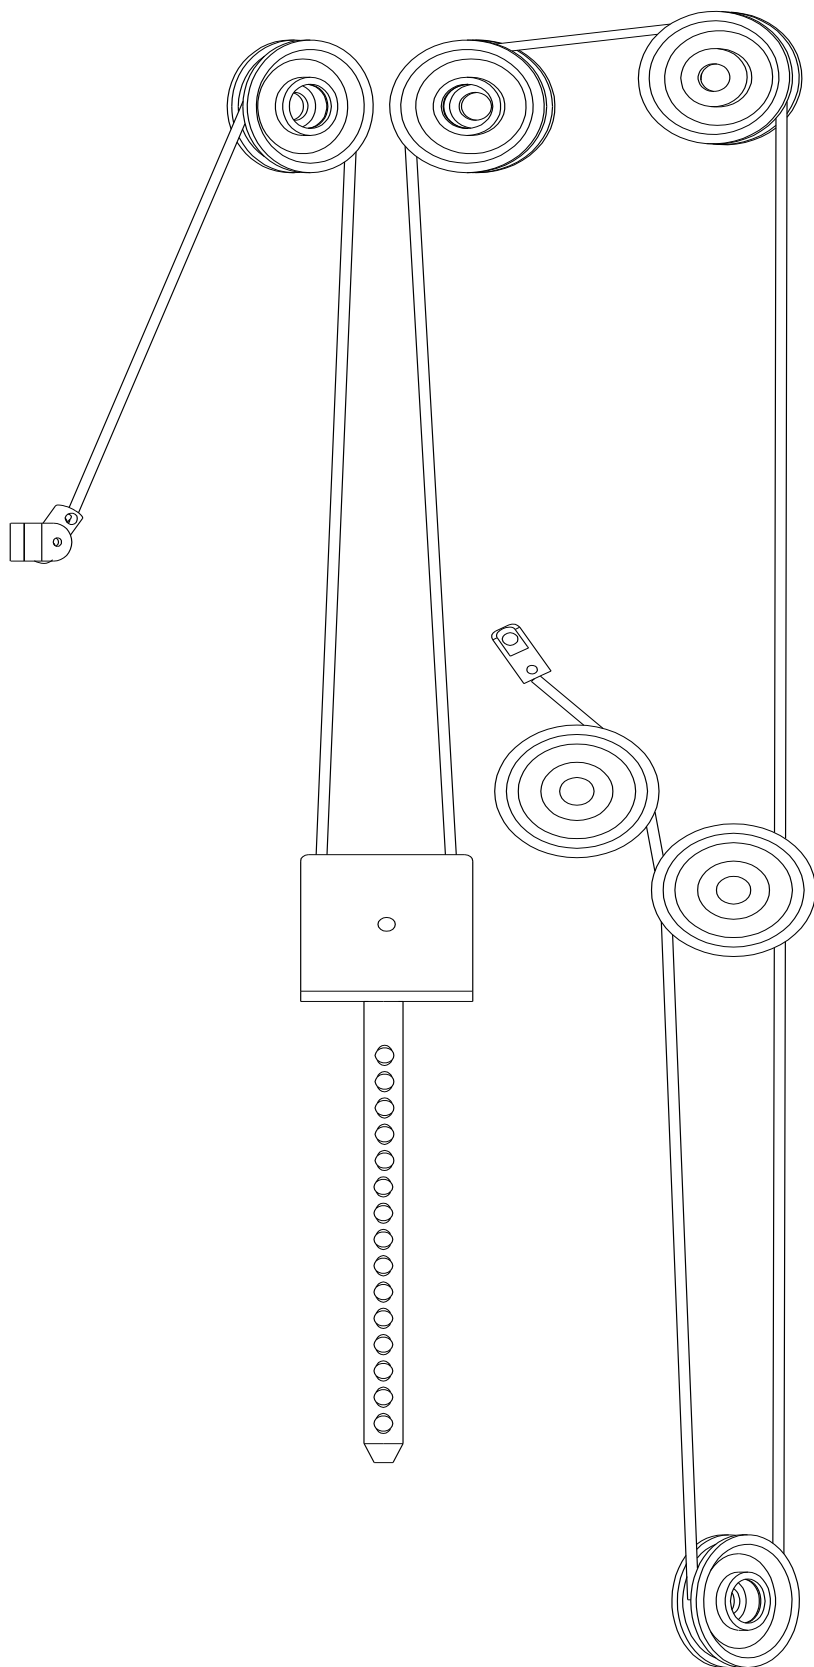

А9-016 Приведение/Отведение бедра стоя

РУКОВОДСТВО ПОЛЬЗОВАТЕЛЯ

Уважаемый покупатель!

Поздравляем Вас с удачным приобретением! Вы приобрели современный тренажер «А9-016 Приведение/Отведение бедра стоя», который сочетает в себе передовые технологии и современный дизайн.

Если у Вас возникли какие-либо вопросы по эксплуатации данного тренажера, свяжитесь со службой технической поддержки или уполномоченным дилером, у которого Вы приобрели тренажер.

Тип	грузоблочный станок
Рама	станина 60*120*2.5/3.0 мм., двухслойная покраска.
Рычаги	зависимые
Тросы	стальной витой $\varnothing 3.5$ мм. с PVC оболочкой, общий диаметр 5.5 мм.
Рукоятки	сверхнадежные с вечным TVP покрытием (термопластичный вулканизат)
Нагрузка	весовые плиты
Сидение	наполнитель из PU поролона, обивка из искусственной кожи (ролик)
Регулировка положения сидения	нет
Размер тренажера в рабочем состоянии (Д*Ш*В)	1200*1080*1530 мм.
Вес стека	80 кг.
Вес нетто	238 кг.
Вес брутто	318 кг.
Гарантия	3 года.

СХЕМА КРЕПЛЕНИЯ КАБЕЛЯ:

Необходимые инструменты:

- М6 Шестигранный гаечный ключ
- М5 Шестигранный гаечный ключ
- Крестовая отвертка
- Два ключа 13-16
- Два ключа 17-19
- Ключ 22-24

ШАГ 1

№	Название	Размер	Кол-во
AB1	Боковая опора в сборе		1
AC1	Основная рама в сборе		1
M13	Опора для ног		1
M14	Винт		2
M15	Прокладка		2
M16	Гайка		2
B15	Винт	M8*15L	2
B26	Гайка	M12	4
C22	Прокладка	M12	9
E09	Винт	M12*25L	6

ШАГ 3

№	Название	Размер	Кол-во
АН1			1
АС1			1
АС2			1
АС3			1
АФ2			1
АФ3			1
Л05			7
С01			1
В24			2
Л01			2
М15			3
В15			3

ШАГ 4

№	Название	Размер	Кол-во
AH1			1
AC1			1
AC2			1
AC3			1
AF2			1
AF3			1
L05			7
C01			1
B24			2
L01			2
M15			3
B15			3