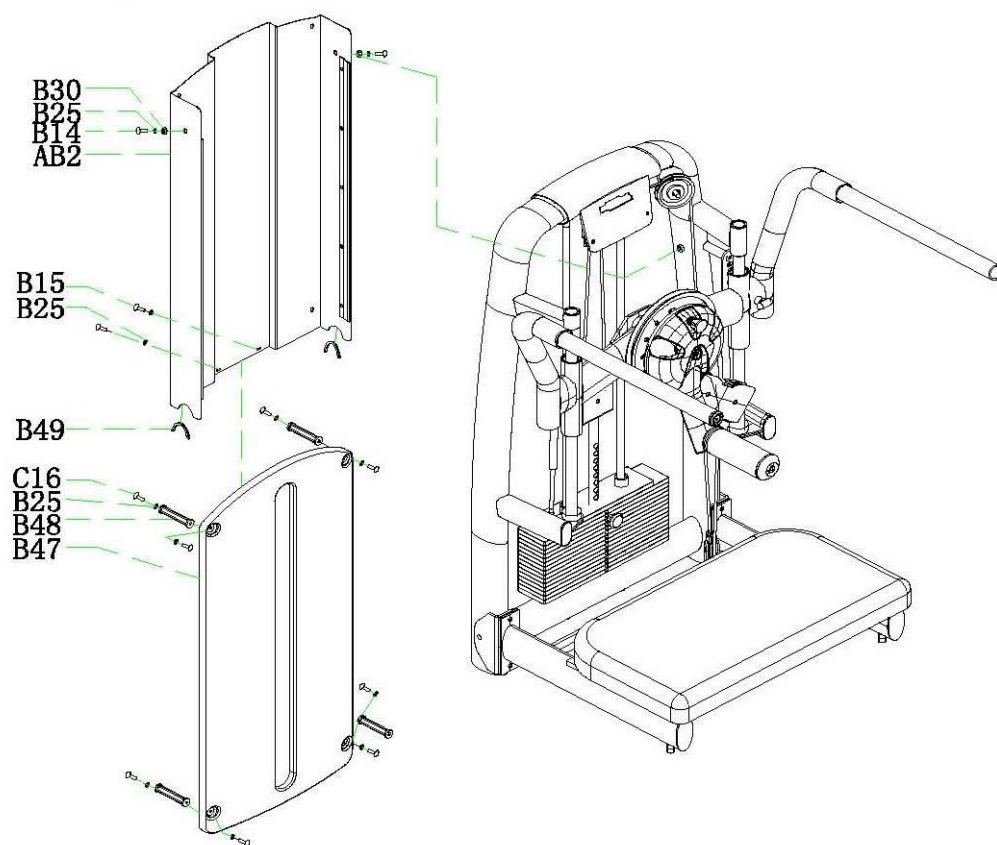

Если у Вас возникли какие-либо вопросы по эксплуатации данного тренажера, свяжитесь со службой технической поддержки или уполномоченным дилером, у которого Вы приобрели тренажер.

Тип	грузоблочный станок
Рама	станина 60*120*2.5/3.0 мм., двухслойная покраска.
Рычаги	зависимые
Тросы	стальной витой $\varnothing 3.5$ мм. с PVC оболочкой, общий диаметр 5.5 мм.
Рукоятки	сверхнадежные с вечным TVP покрытием (термопластичный вулканизат)
Нагрузка	весовые плиты
Сидение	наполнитель из PU поролона, обивка из искусственной кожи (ролик)
Регулировка положения сидения	нет
Размер тренажера в рабочем состоянии (Д*Ш*В)	1200*1080*1530 мм.
Вес стека	80 кг.
Вес нетто	238 кг.
Вес брутто	318 кг.
Гарантия	3 года.

СХЕМА КРЕПЛЕНИЯ КАБЕЛЯ:

Необходимые инструменты:

- М6 Шестигранный гаечный ключ
- М5 Шестигранный гаечный ключ
- Крестовая отвертка
- Два ключа 13-16
- Два ключа 17-19
- Ключ 22-24

ШАГ 1

№	Название	Размер	Кол-во
AB1	Боковая опора в сборе		1
AC1	Основная рама в сборе		1
M13	Опора для ног		1
M14	Винт		2
M15	Прокладка		2
M16	Гайка		2
B15	Винт	M8*15L	2
B26	Гайка	M12	4
C22	Прокладка	M12	9
E09	Винт	M12*25L	6

ШАГ 3

№	Название	Размер	Кол-во
АН1			1
АС1			1
АС2			1
АС3			1
АФ2			1
АФ3			1
Л05			7
С01			1
В24			2
Л01			2
М15			3
В15			3

ШАГ 4

№	Название	Размер	Кол-во
AH1			1
AC1			1
AC2			1
AC3			1
AF2			1
AF3			1
L05			7
C01			1
B24			2
L01			2
M15			3
B15			3