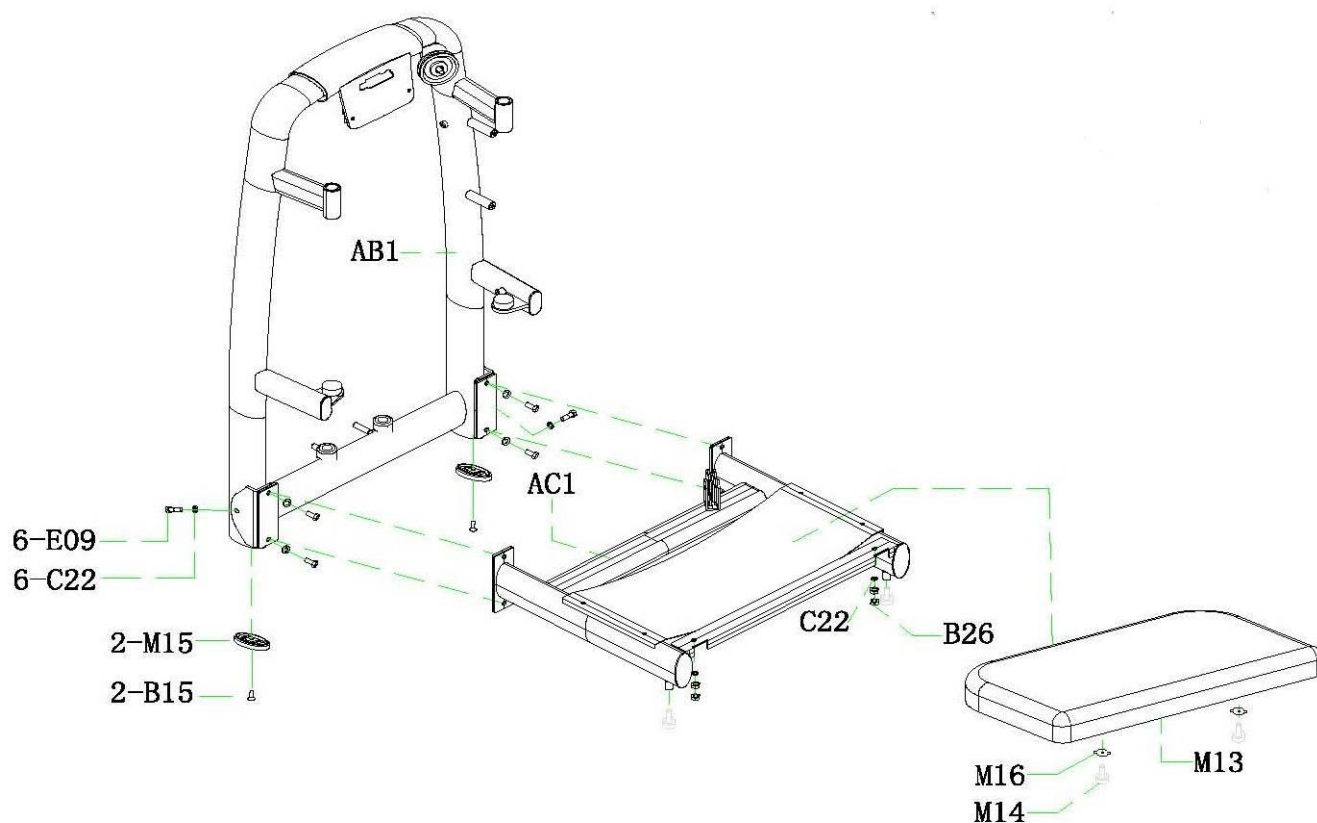

Если у Вас возникли какие-либо вопросы по эксплуатации данного тренажера, свяжитесь со службой технической поддержки или уполномоченным дилером, у которого Вы приобрели тренажер.

Тип	грузоблочный станок
Рама	станина 60*120*2.5/3.0 мм., двухслойная покраска.
Рычаги	зависимые
Тросы	стальной витой $\varnothing 3.5$ мм. с PVC оболочкой, общий диаметр 5.5 мм.
Рукоятки	сверхнадежные с вечным TVP покрытием (термопластичный вулканизат)
Нагрузка	весовые плиты
Сидение	наполнитель из PU поролона, обивка из искусственной кожи (ролик)
Регулировка положения сидения	нет
Размер тренажера в рабочем состоянии (Д*Ш*В)	1200*1080*1530 мм.
Вес стека	80 кг.
Вес нетто	238 кг.
Вес брутто	318 кг.
Гарантия	3 года.

СХЕМА КРЕПЛЕНИЯ КАБЕЛЯ:

Необходимые инструменты:

- М6 Шестигранный гаечный ключ
- М5 Шестигранный гаечный ключ
- Крестовая отвертка
- Два ключа 13-16
- Два ключа 17-19
- Ключ 22-24

ШАГ 1

№	Название	Размер	Кол-во
AB1	Боковая опора в сборе		1
AC1	Основная рама в сборе		1
M13	Опора для ног		1
M14	Винт		2
M15	Прокладка		2
M16	Гайка		2
B15	Винт	M8*15L	2
B26	Гайка	M12	4
C22	Прокладка	M12	9
E09	Винт	M12*25L	6

ШАГ 3

№	Название	Размер	Кол-во
АН1			1
АС1			1
АС2			1
АС3			1
АФ2			1
АФ3			1
Л05			7
С01			1
В24			2
Л01			2
М15			3
В15			3

ШАГ 4

№	Название	Размер	Кол-во
AH1			1
AC1			1
AC2			1
AC3			1
AF2			1
AF3			1
L05			7
C01			1
B24			2
L01			2
M15			3
B15			3